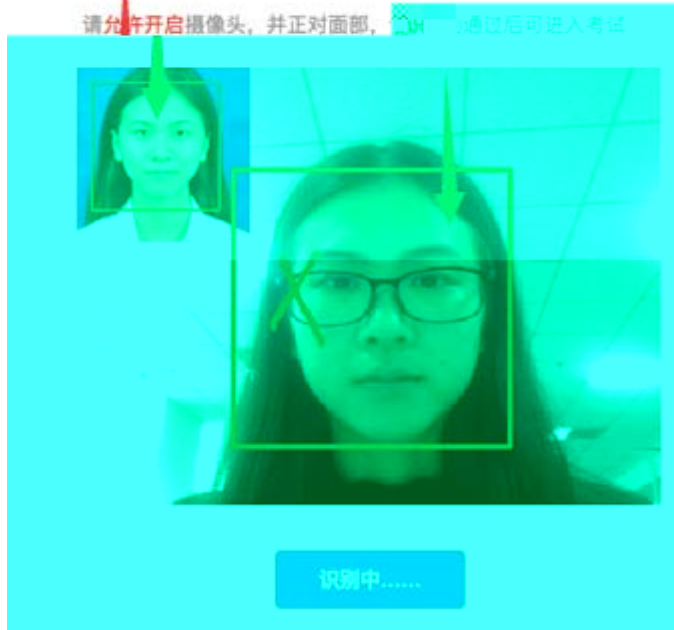

艺术实践 (本1)

邓小平理论

人脸识别

考试信息确认

1

2

请允许开启摄像头，并正对面部，识别通过后可进入考试

识别中.....

人脸识别

考试信息确认

1

2

请允许开启摄像头，并正对面部，识别通过后可进入考试

0

人脸识别

考试信息确认

1

2

请允许开启摄像头，并正对面部，识别通过后可进入考试

1

考试人脸识别

考生姓名 田静
准考证号 201712202
考试时长 120分钟

注：请认真核对您的考试信息，如信息有误请联系管理员！

开始考试